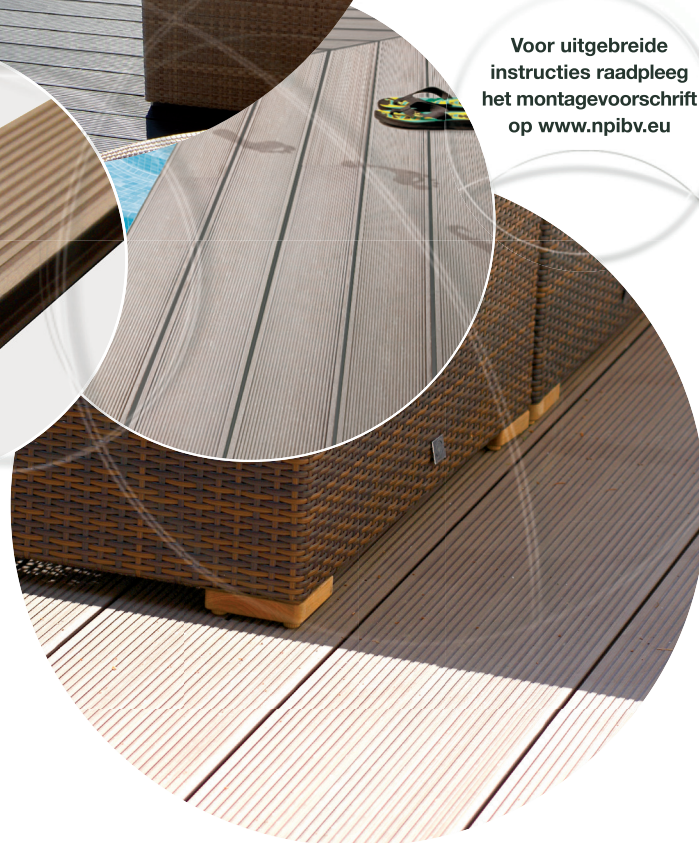

TWINSON® UW GEMAK VOOROP

Het terrassysteem van Twinson® is bijzonder makkelijk te plaatsen. U zaagt de planken op maat, zet ze vast op de onderconstructie door middel van de montageclips en u kunt vervolgens de randen afwerken met de beschikbare afwerkprofielen. Een terras leggen was nog nooit zo eenvoudig!

Voor uitgebreide
instructies raadpleeg
het montagevoorschrift
op www.npibv.eu